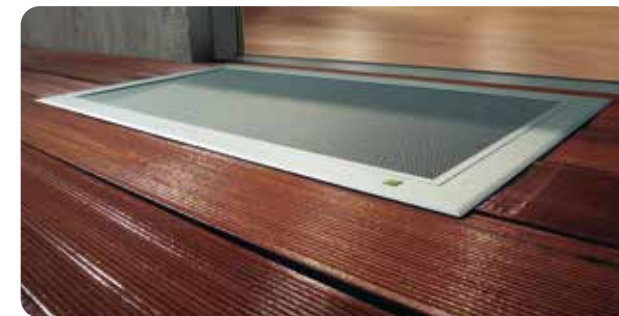

Lisa:
Der Klassiker – sicher und robust.

Resi:
Dauerhafter Schutz – auch bei Regen.

Elsa:
Exklusiv und flächenbündig.

Terresa:
Sicherer Zugang bei Holzterrassen.

Pflegeleicht-TIPP!

Formschöner Schutz!

„Zusätzlich zu dem praktischen Nutzen, dass kein Laub und keine Spinnen mehr in den Lichtschacht gelangen können, sehen unsere Lichtschachtabdeckungen viel besser aus als die einfachen Standard-Roste.“