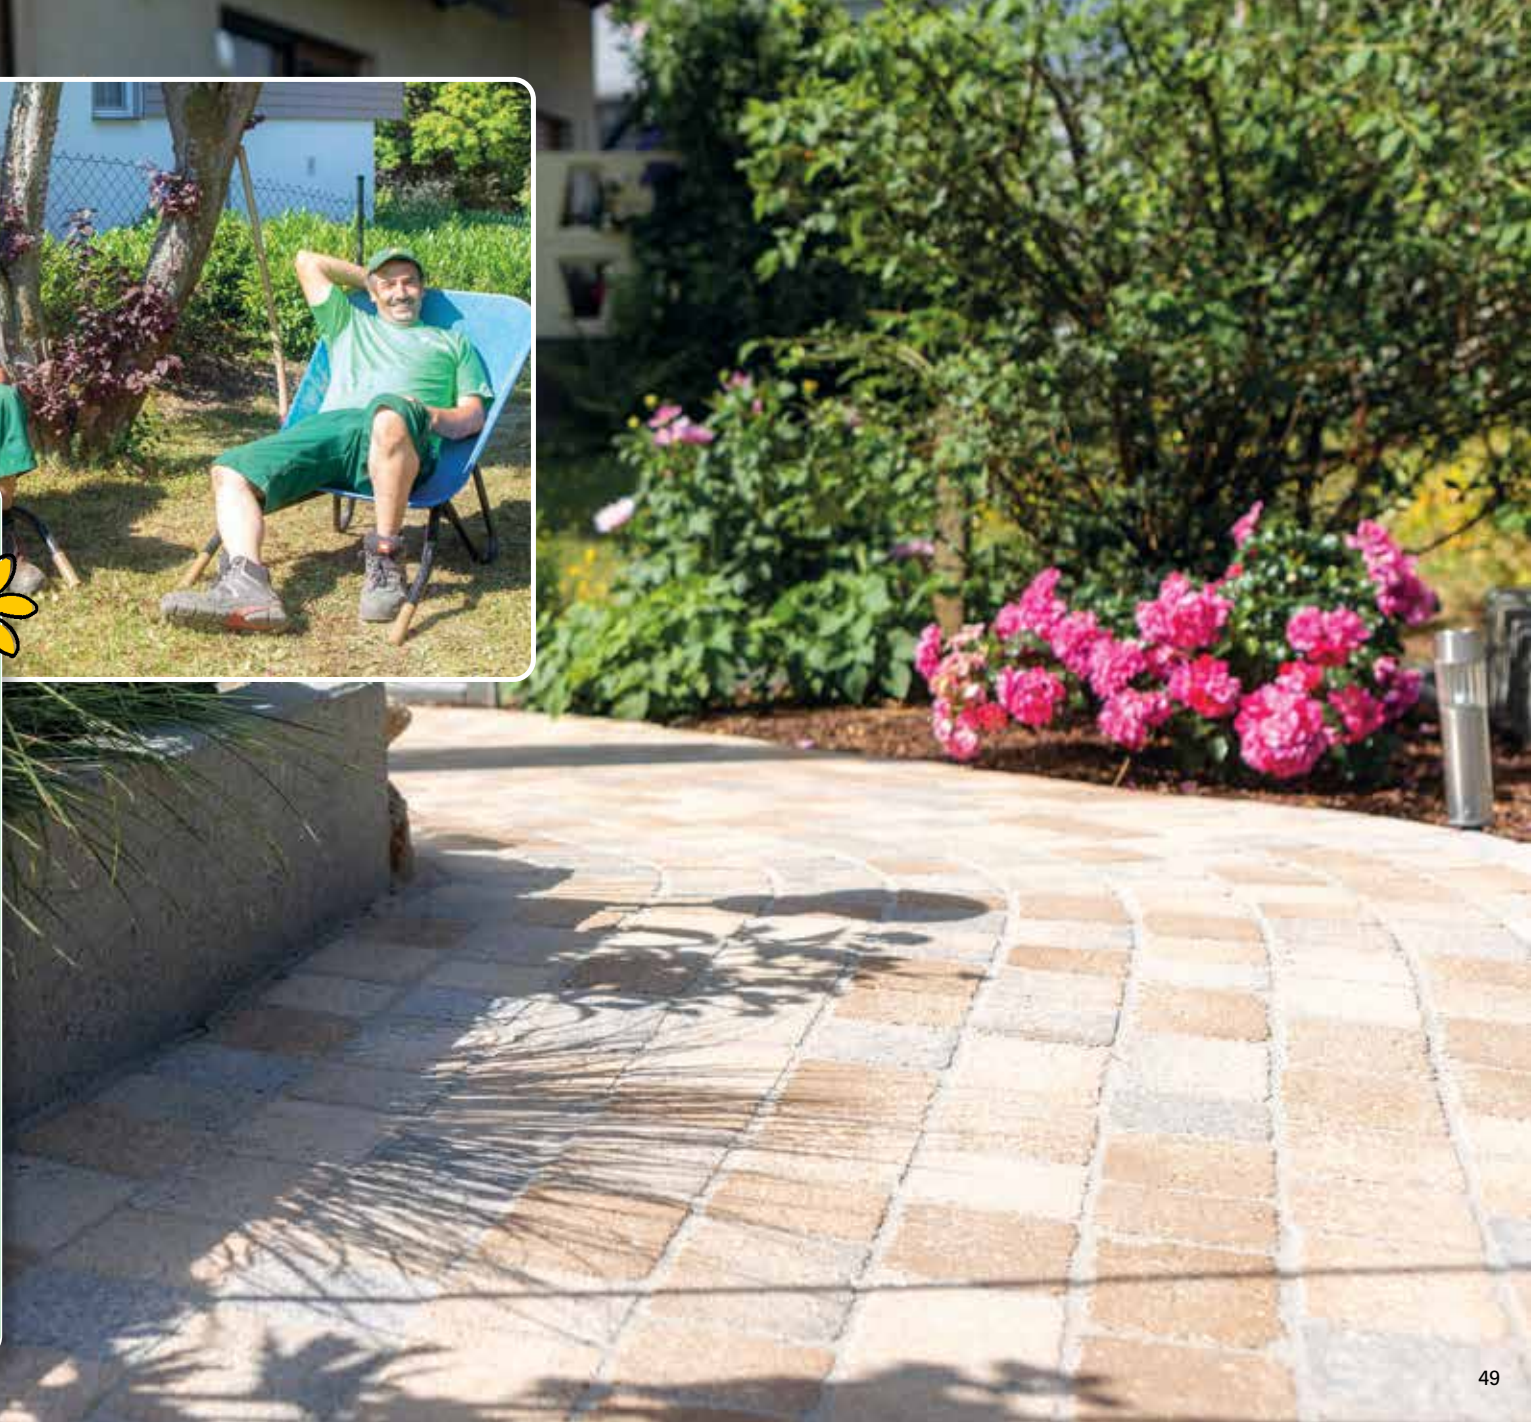

Wir verfugen

Platten und Pflaster.

**Pflegeleicht-
TIPP!**

**Schluss mit dem
Fugenkratzen!**

„Unser Pflaster-Fugen-
mörtel ist wasserdurch-
lässig, aber Unkraut kann
keins mehr wachsen und
die „Häufchen“ der Amei-
sen verschwinden eben-
falls.“

Wir verfugen Naturstein-
pflaster ebenso wie
Betonpflaster.

Machen Sie sich das
Leben etwas einfacher!“

Larbi & Abidin