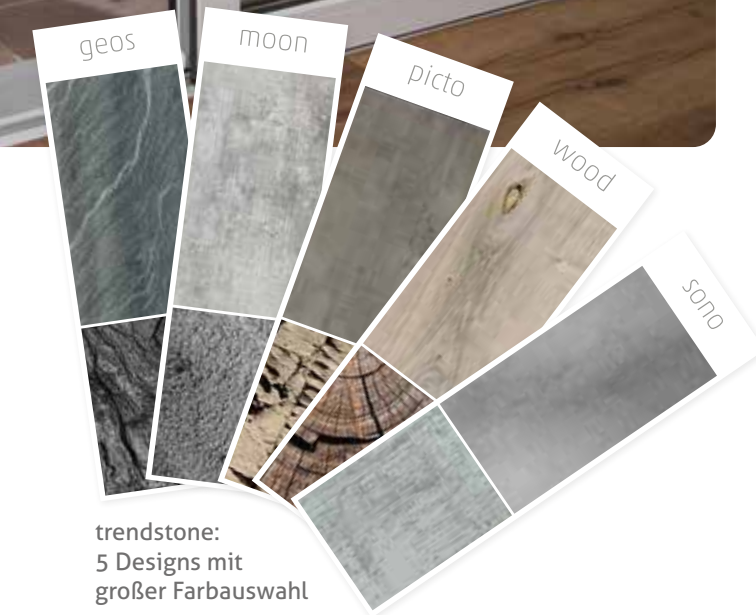

trendstone:
5 Designs mit
großer Farbauswahl