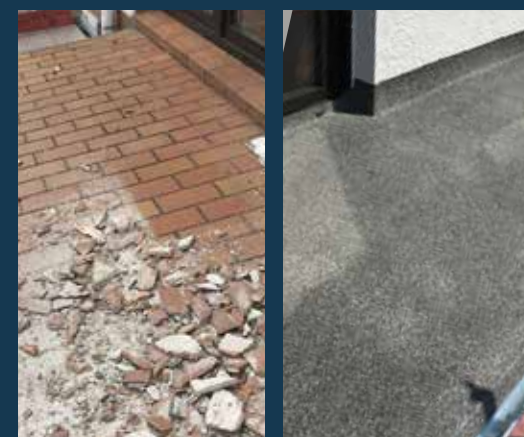

vorher Balkon-Abdichtung nachher